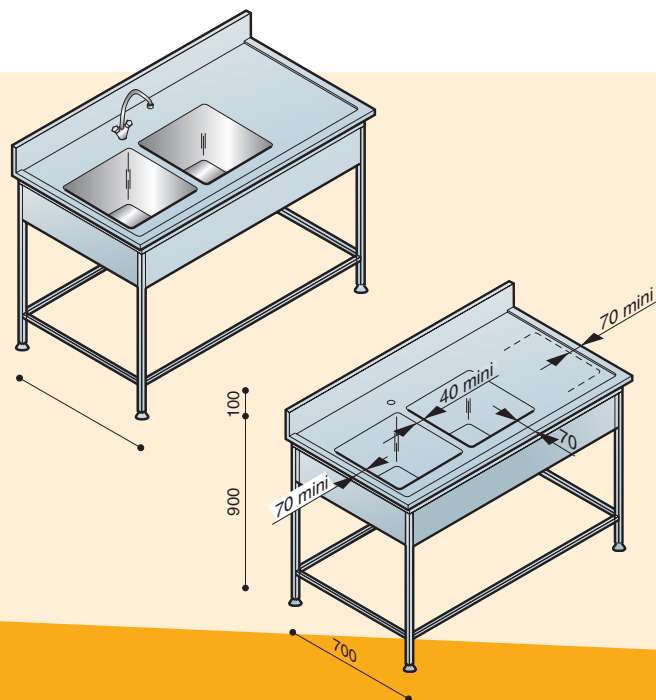

Plonges

- Dessus INOX 304 brossé 15/10^{ème} d'épaisseur sur panneau d'aggloméré de 30 mm, dessous tôle prélaquée
- Bord anti-ruissellement sur 3 côtés
- Dossieret de 100 mm x 20 mm
- Cache-bac INOX 304 8/10^{ème} épaisseur
- Piétement tube carré INOX de 30 x 30 mm, vérins réglables en ABS
- Mélangeur monotrou
- Pieds décalés de 80 mm sur l'arrière, 50 mm sur l'avant, 15 mm sur les côtés
- Longueurs de 600 à 3000 mm
- Hauteur 930 mm à préciser à la commande

Sur mesure : nous consulter

Bac avec bonde surverse

	Longueur	Largeur	Profondeur
	400	400	300
	500	400	300
	500	500	300
	600	500	350
	760	510	380
	330	330	200

Options

- Douchette
- Robinet infra-rouge à pile
- Commande fémorale

Voir page 110 du tarif

Étagères

- INOX 304

Étagères murales sur consoles - EMP

Épaisseur 15/10^{ème}. Disponible en 3 profondeurs : 300, 400, 500 mm

Étagères barreaudées - EB

Tube carré 25 x 25 mm. Disponible en 2 profondeurs : 300, 400 mm

Étagères sur pieds - EP

Étagères sur pieds à tiroirs prof. 150 - EPT

A poser sur le plan de travail. Disponible :

- . en profondeurs : 300, 400 mm (sauf EPT 400 mm)
- . en largeurs : 500, 1000, 1500, 2000, 2500 mm