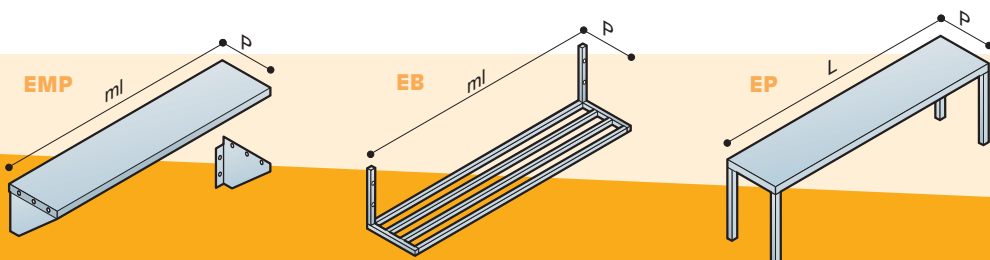

Plonges

- Dessus INOX 304 brossé 15/10^{ème} d'épaisseur sur panneau d'aggloméré de 30 mm, dessous tôle prélaquée
- Bord anti-ruissellement sur 3 côtés
- Dossieret de 100 mm x 20 mm
- Cache-bac INOX 304 8/10^{ème} épaisseur
- Piétement tube carré INOX de 30 x 30 mm, vérins réglables en ABS
- Mélangeur monotrou
- Pieds décalés de 80 mm sur l'arrière, 50 mm sur l'avant, 15 mm sur les côtés
- Longueurs de 600 à 3000 mm
- Hauteur 930 mm à préciser à la commande

Sur mesure : nous consulter

Bac avec bonde surverse

	Longueur	Largeur	Profondeur
	400	400	300
	500	400	300
	500	500	300
	600	500	350
	760	510	380
	330	330	200

Options

- Douchette
- Robinet infra-rouge à pile
- Commande fémorale

Voir page 110 du tarif

Étagères

- INOX 304

Étagères murales sur consoles - EMP

Épaisseur 15/10^{ème}. Disponible en 3 profondeurs : 300, 400, 500 mm

Étagères barreaudées - EB

Tube carré 25 x 25 mm. Disponible en 2 profondeurs : 300, 400 mm

Étagères sur pieds - EP

Étagères sur pieds à tiroirs prof. 150 - EPT

A poser sur le plan de travail. Disponible :

- . en profondeurs : 300, 400 mm (sauf EPT 400 mm)
- . en largeurs : 500, 1000, 1500, 2000, 2500 mm