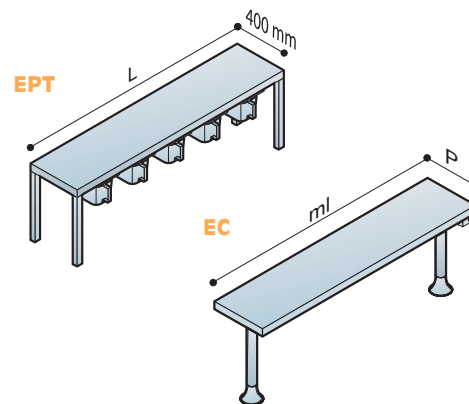

Plonges

- Dessus INOX 304 brossé 15/10^{ème} d'épaisseur sur panneau d'aggloméré de 30 mm, dessous tôle prélaquée
- Bord anti-ruissellement sur 3 côtés
- Dossieret de 100 mm x 20 mm
- Cache-bac INOX 304 8/10^{ème} épaisseur
- Piétement tube carré INOX de 30 x 30 mm, vérins réglables en ABS
- Mélangeur monotrou
- Pieds décalés de 80 mm sur l'arrière, 50 mm sur l'avant, 15 mm sur les côtés
- Longueurs de 600 à 3000 mm
- Hauteur 930 mm à préciser à la commande

Voir page 110 du tarif

Étagères

- INOX 304

Étagères murales sur consoles - EMP

Épaisseur 15/10^{ème}. Disponible en 3 profondeurs : 300, 400, 500 mm

Étagères barreaudées - EB

Tube carré 25 x 25 mm. Disponible en 2 profondeurs : 300, 400 mm

Étagères sur pieds - EP

Étagères sur pieds à tiroirs prof. 150 - EPT

A poser sur le plan de travail. Disponible :

- . en profondeurs : 300, 400 mm (sauf EPT 400 mm)
- . en largeurs : 500, 1000, 1500, 2000, 2500 mm

Étagères sur colonnettes - EC

A poser sur le plan de travail. Disponible :

- . en profondeurs : 300, 400 mm
- . en largeurs : 500, 1000, 1500, 2000, 2500 mm

Sur mesure : nous consulter

Voir pages 107 et 108 du tarif