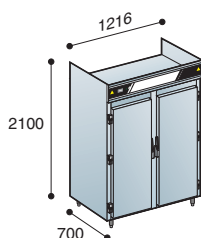

AGE 800

- Équipée (E) Fluide R452A
- Équipée sans le groupe (SG) détenteur au R134A-R452A
- Alimentation : 240 V mono + Terre
- Aménagement : Grilles INOX 530 x 325 mm