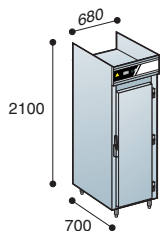

AGE 400

- Équipée (E) Fluide R452A
- Équipée sans le groupe (SG) détenteur au R134A-R452A
- Alimentation : 240 V mono + Terre
- Aménagement : Grilles INOX 530 x 325 mm