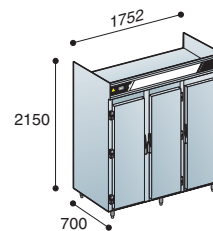

### AGE 1200

- Équipée (E) Fluide R452A
- Équipée sans le groupe (SG) détenteur au R134A-R452A
- Alimentation : 240 V mono + Terre
- Aménagement : Grilles INOX 530 x 325 mm

Modèles	Versions	Finitions	Façades	Grilles INOX	Groupe CV*	Poids KG
AGE 400	Équipée	INOX 304	Porte/Portillons	4	1/4	140
AGE 400	Sans groupe	INOX 304	Porte/Portillons	4	-	110
AGE 800	Équipée	INOX 304	Portes/Portillons	8	1/4	215
AGE 800	Sans groupe	INOX 304	Portes/Portillons	8	-	185
AGE 1200	Équipée	INOX 304	Portes/Portillons	12	3/8	270
AGE 1200	Sans groupe	INOX 304	Portes/Portillons	12	-	240